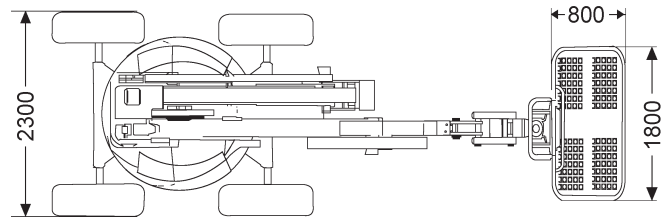

### Technische Daten

Arbeitshöhe	17,30 m
Plattformhöhe	15,30 m
Max. seitliche Reichweite	10,60 m
Max. Tragkraft	230 kg
Schwenkbereich	360° (endlos)
Länge	7,60 m
Breite	2,30 m
Höhe	2,20 m
Abmessungen Arbeitskorb	0,80x1,80 m
Drehung Arbeitskorb	2x90°
Korbarmhub	+/-70°
Max. Fahrgeschwindigkeit	5,5 km/h
Gesamtgewicht	7.950 kg
Max. zulässige Windgeschwindigkeit	12,50 m/sek.