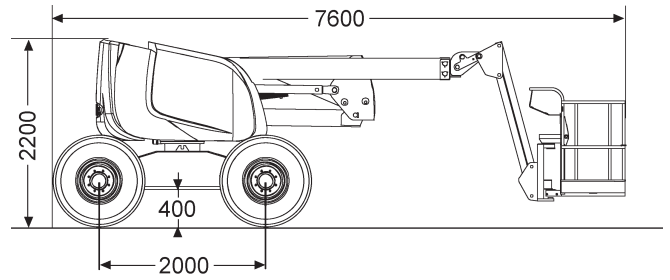

### Technische Daten

Arbeitshöhe	17,30 m
Plattformhöhe	15,30 m
Max. seitliche Reichweite	10,60 m
Max. Tragkraft	230 kg
Schwenkbereich	360° (endlos)
Länge	7,60 m
Breite	2,30 m
Höhe	2,20 m
Abmessungen Arbeitskorb	0,80x1,80 m
Drehung Arbeitskorb	2x90°
Korbarmhub	+/-70°
Max. Fahrgeschwindigkeit	5,5 km/h
Gesamtgewicht	7.950 kg
Max. zulässige Windgeschwindigkeit	12,50 m/sek.