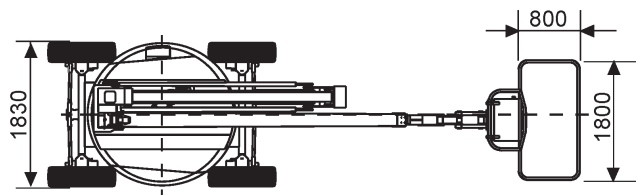

### Technische Daten

Arbeitshöhe	16,00 m
Plattformhöhe	14,00 m
Max. seitliche Reichweite	9,10 m
Max. Tragkraft	250 kg
Schwenkbereich	360° (endlos)
Länge	6,65 m
Breite	1,83 m
Höhe	2,20 m
Abmessungen Arbeitskorb	0,80x1,80 m
Drehung Arbeitskorb	2x90°
Korbarmhub	+/-70°
Max. Fahrgeschwindigkeit	6 km/h
Gesamtgewicht	7.885 kg
Max. zulässige Windgeschwindigkeit	12,50 m/sek.