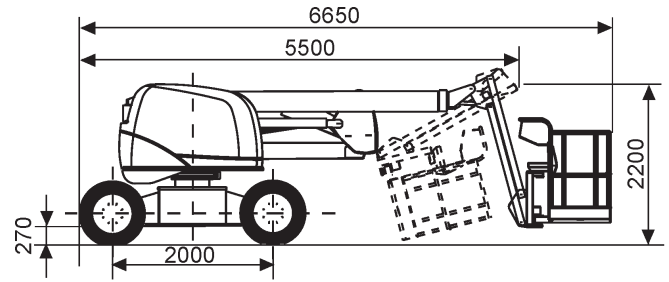

### Technische Daten

Arbeitshöhe	16,00 m
Plattformhöhe	14,00 m
Max. seitliche Reichweite	9,10 m
Max. Tragkraft	250 kg
Schwenkbereich	360° (endlos)
Länge	6,65 m
Breite	1,83 m
Höhe	2,20 m
Abmessungen Arbeitskorb	0,80x1,80 m
Drehung Arbeitskorb	2x90°
Korbarmhub	+/-70°
Max. Fahrgeschwindigkeit	6 km/h
Gesamtgewicht	7.885 kg
Max. zulässige Windgeschwindigkeit	12,50 m/sek.