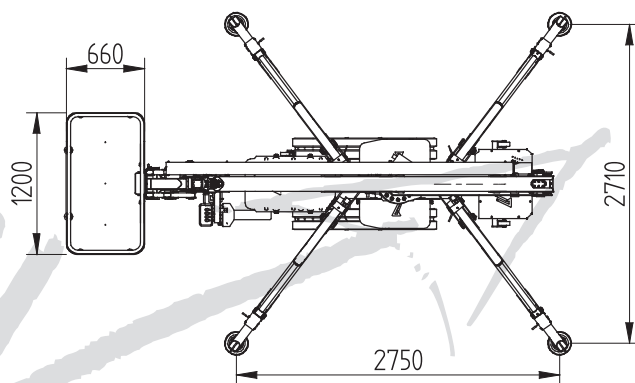

Basket Spider

Technische Daten

Arbeitshöhe	13,40 m
Plattformhöhe	11,40 m
Max. seitliche Reichweite	8,00 m
Max. Tragkraft	200 kg
Schwenkbereich	360°
Länge	4,14 m
Breite	0,78 m
Höhe	1,99 m
Abmessungen Arbeitskorb	1,20x0,66 m
Max. Fahrgeschwindigkeit	2,5 km/h
Gesamtgewicht	1.550 kg