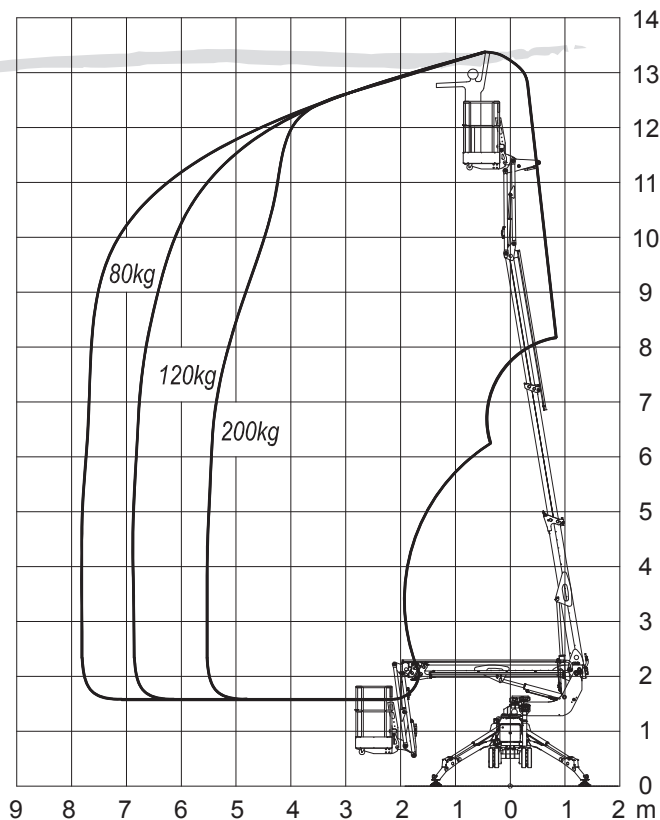

Basket Spider

Technische Daten

Arbeitshöhe	13,40 m
Plattformhöhe	11,40 m
Max. seitliche Reichweite	8,00 m
Max. Tragkraft	200 kg
Schwenkbereich	360°
Länge	4,14 m
Breite	0,78 m
Höhe	1,99 m
Abmessungen Arbeitskorb	1,20x0,66 m
Max. Fahrgeschwindigkeit	2,5 km/h
Gesamtgewicht	1.550 kg