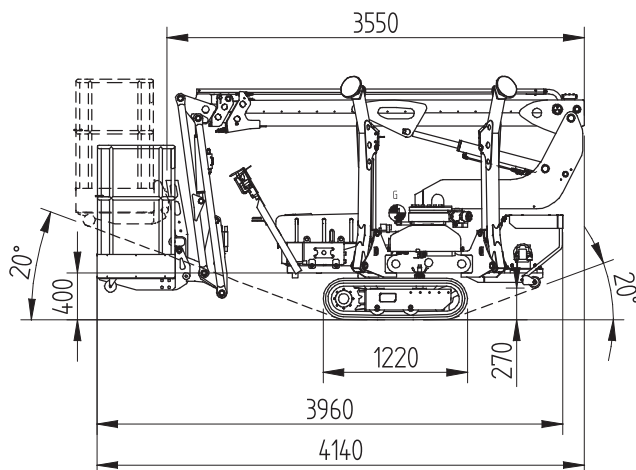

Basket Spider

Technische Daten

Arbeitshöhe	13,40 m
Plattformhöhe	11,40 m
Max. seitliche Reichweite	8,00 m
Max. Tragkraft	200 kg
Schwenkbereich	360°
Länge	4,14 m
Breite	0,78 m
Höhe	1,99 m
Abmessungen Arbeitskorb	1,20x0,66 m
Max. Fahrgeschwindigkeit	2,5 km/h
Gesamtgewicht	1.550 kg