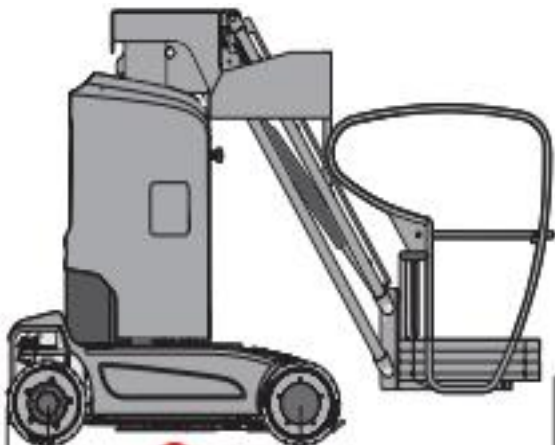

Mastbühnen

Magni MJP 11.5

Technische Daten

Arbeitshöhe	11,20 m
Plattformhöhe	9,20 m
Max. seitliche Reichweite	3,00 m
Max. Tragkraft	200 kg
Schwenkbereich	345°
Länge	2,72 m
Breite	1,00 m
Höhe	1,99 m
Abmessungen Arbeitskorb	0,62 x 0,87 m
Max. Fahrgeschwindigkeit	4,5 km/h
Antrieb	Batterie
Gesamtgewicht	2.950 kg

100% SICHERHEIT

- Überlastalarm
- Neigungssensor
- Manuelles Absenken
- Blinkleuchten
- Funktionssperre bei niedrigem Batteriestand
- Batteriewarnanzeige

■ übergreifend bis 7m
 ■ Transportbreite 1,00m
 ■ Transporthöhe unter 2 m
 ■ Non-marking Reifen
 ■ trailerbar (3,5to)