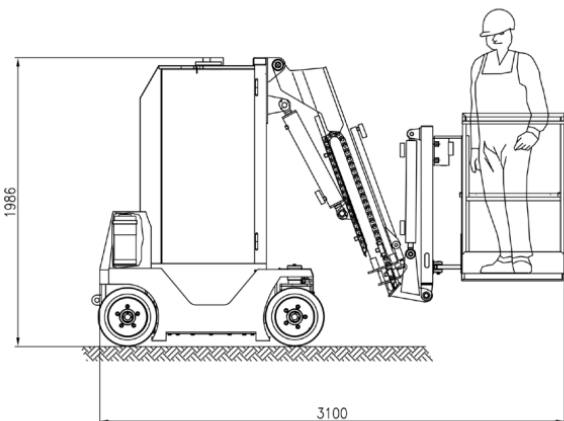

Mastbühnen

Helix 1205

Technische Daten

Arbeitshöhe	12,00 m
Plattformhöhe	10,00 m
Max. seitliche Reichweite	5,15 m
Max. Tragkraft	200 kg
Schwenkbereich	355°
Länge	3,36 m
Breite	0,98 m
Höhe	1,98 m
Abmessungen Arbeitskorb	0,9 x 0,7 m
Wenderadius Außen	1,25 m
Antrieb	Batterie
Gesamtgewicht	4.800 kg

Mast-
bühnen

- kein Schwenküberhang
- seitliche Reichweite 5,15 m
- weiße Bereifung
- Unterflur bis 1,5 m
- Max. Tragkraft in jedem Arbeitsbereich