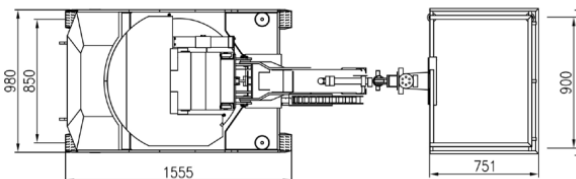

Mastbühnen

Helix 1205

Technische Daten

Arbeitshöhe	12,00 m
Plattformhöhe	10,00 m
Max. seitliche Reichweite	5,15 m
Max. Tragkraft	200 kg
Schwenkbereich	355°
Länge	3,36 m
Breite	0,98 m
Höhe	1,98 m
Abmessungen Arbeitskorb	0,9 x 0,7 m
Wenderadius Außen	1,25 m
Antrieb	Batterie
Gesamtgewicht	4.800 kg

Mast-
bühnen

- kein Schwenküberhang
- seitliche Reichweite 5,15 m
- weiße Bereifung
- Unterflur bis 1,5 m
- Max. Tragkraft in jedem Arbeitsbereich