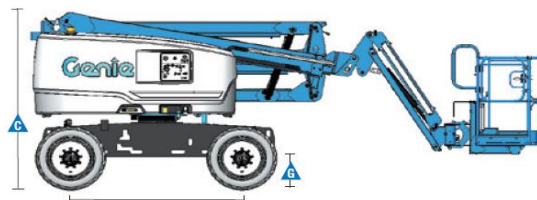

Selbstfahrende Elektro Gelenkteleskopbühne

Genie Z-45 FE

Technische Daten

Arbeitshöhe	15,92 m
Plattformhöhe	13,92 m
Max. seitliche Reichweite	6,94 m
Max. Tragkraft	300 kg
Gelenkpunkt	7,50 m
Schwenkbereich	355°
Länge (D)	5,87 m
Breite (E)	2,29 m
Höhe (C)	2,29 m
Abmessungen Arbeitskorb (A/B)	0,76 x 1,83 m
Drehung Arbeitskorb	160°
Max. Schwenküberhang	0,37 m
Max. zulässige Windgeschwindigkeit	12,5 m/s
Antrieb	Batterie/Diesel
Gesamtgewicht	6.559 kg

Boom Lifte
Elektro

- übergreifend bis 7,5 m mit Korbarm
- Allradantrieb
- Tragkraft 300 kg
- 45 % Steigfähigkeit