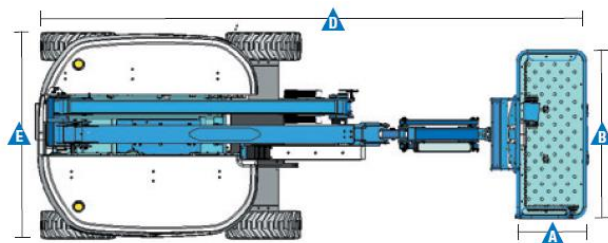

Selbstfahrende Elektro Gelenkteleskopbühne

Genie Z-45 FE

Technische Daten

Arbeitshöhe	15,92 m
Plattformhöhe	13,92 m
Max. seitliche Reichweite	6,94 m
Max. Tragkraft	300 kg
Gelenkpunkt	7,50 m
Schwenkbereich	355°
Länge (D)	5,87 m
Breite (E)	2,29 m
Höhe (C)	2,29 m
Abmessungen Arbeitskorb (A/B)	0,76 x 1,83 m
Drehung Arbeitskorb	160°
Max. Schwenküberhang	0,37 m
Max. zulässige Windgeschwindigkeit	12,5 m/s
Antrieb	Batterie/Diesel
Gesamtgewicht	6.559 kg

Boom Lifte
Elektro

- übergreifend bis 7,5 m mit Korbarm
- Allradantrieb
- Tragkraft 300 kg
- 45 % Steigfähigkeit