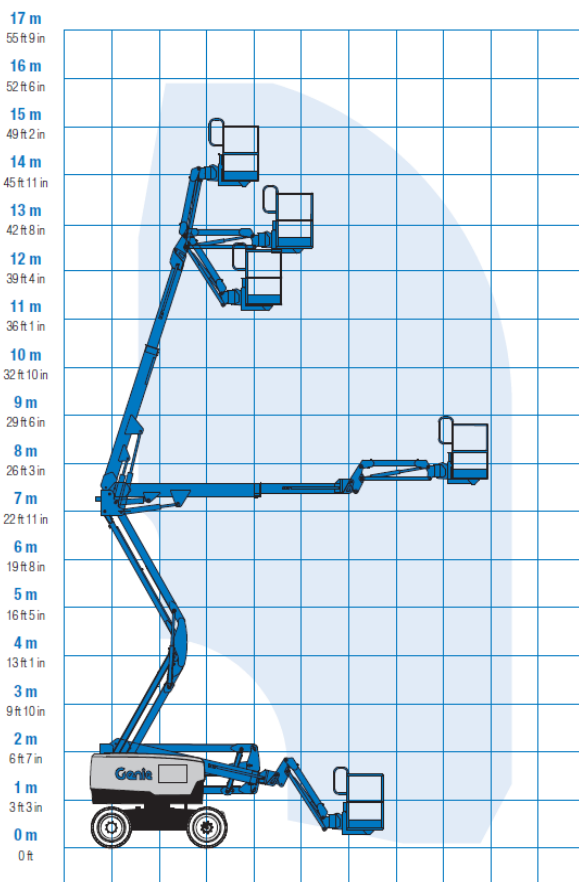

Selbstfahrende Elektro Gelenkteleskopbühne

Genie Z-45 FE

Technische Daten

Arbeitshöhe	15,92 m
Plattformhöhe	13,92 m
Max. seitliche Reichweite	6,94 m
Max. Tragkraft	300 kg
Gelenkpunkt	7,50 m
Schwenkbereich	355°
Länge (D)	5,87 m
Breite (E)	2,29 m
Höhe (C)	2,29 m
Abmessungen Arbeitskorb (A/B)	0,76 x 1,83 m
Drehung Arbeitskorb	160°
Max. Schwenküberhang	0,37 m
Max. zulässige Windgeschwindigkeit	12,5 m/s
Antrieb	Batterie/Diesel
Gesamtgewicht	6.559 kg

Boom Lifte
Elektro

- übergreifend bis 7,5 m mit Korbarm
- Allradantrieb
- Tragkraft 300 kg
- 45 % Steigfähigkeit