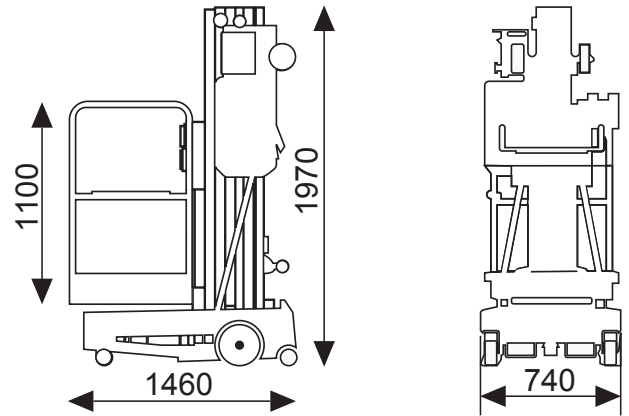

Mastbühnen

Haulotte Quick Up 12

Technische Daten

Arbeitshöhe	12,00 m
Plattformhöhe	10,00 m
Max. Tragkraft	159 kg
Länge	1,46 m
Breite	0,74 m
Höhe	1,97 m
Abmessungen Arbeitskorb	0,66x0,68 m
Gesamtgewicht	429 kg

**extrem leicht
auf Schrägen einsetzbar
mit PKW abholbar**