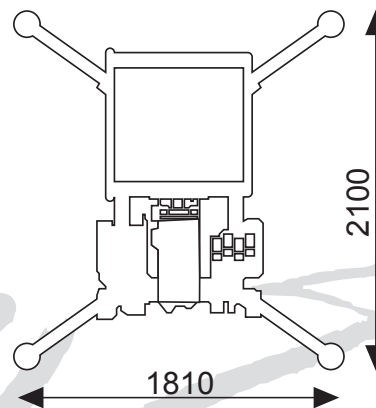

Mastbühnen

Haulotte Quick Up 12

Technische Daten

Arbeitshöhe	12,00 m
Plattformhöhe	10,00 m
Max. Tragkraft	159 kg
Länge	1,46 m
Breite	0,74 m
Höhe	1,97 m
Abmessungen Arbeitskorb	0,66x0,68 m
Gesamtgewicht	429 kg

**extrem leicht
auf Schrägen einsetzbar
mit PKW abholbar**