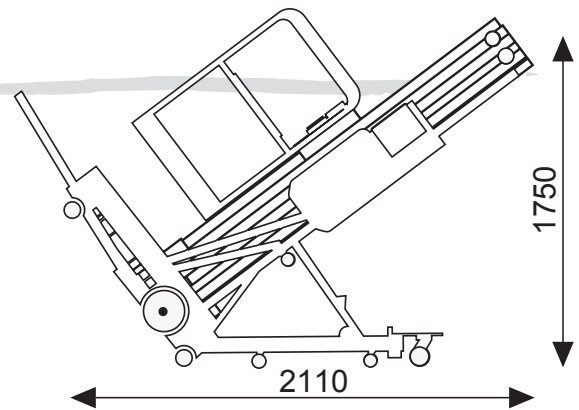

Mastbühnen

Haulotte Quick Up 12

Technische Daten

Arbeitshöhe	12,00 m
Plattformhöhe	10,00 m
Max. Tragkraft	159 kg
Länge	1,46 m
Breite	0,74 m
Höhe	1,97 m
Abmessungen Arbeitskorb	0,66x0,68 m
Gesamtgewicht	429 kg

**extrem leicht
auf Schrägen einsetzbar
mit PKW abholbar**