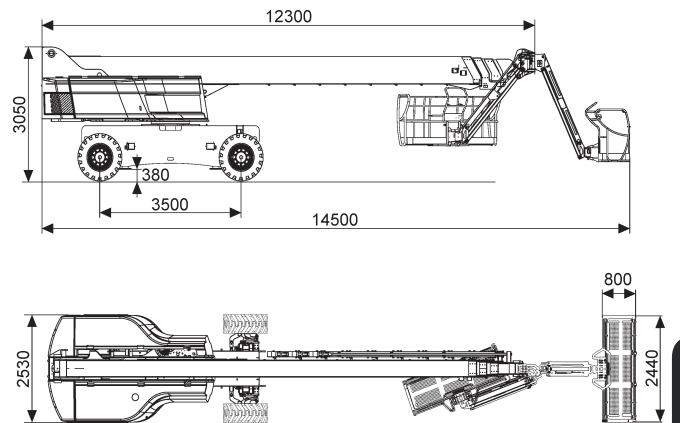

Haulotte H 43 TPX

Technische Daten

Arbeitshöhe	42,20 m
Plattformhöhe	40,20 m
Max. seitliche Reichweite	19,90 m
Max. Tragkraft	450 kg
Schwenkbereich	360°
Arbeitskorb (drehbar)	140°
Länge	14,50 m
Breite	2,53 m
Höhe	3,05 m
Abmessungen Arbeitskorb	2,44x0,80 m
Max. Fahrgeschwindigkeit	5 km/h
Gesamtgewicht	20.600 kg

Boom Lifte
Diesel

hohe Tragkraft