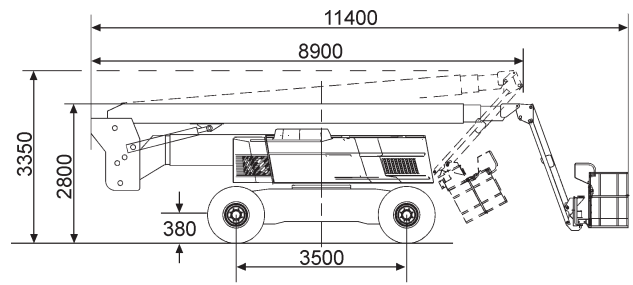

Haulotte HA 32 PX

Technische Daten

Arbeitshöhe	31,80 m
Plattformhöhe	29,80 m
Max. seitliche Reichweite	21,30 m
Max. Tragkraft	250 kg
Schwenkbereich	360°
Arbeitskorb (drehbar)	140°
Länge	11,40 m
Breite	2,53 m
Höhe	2,80 m
Abmessungen Arbeitskorb	0,80x2,44 m
Max. Fahrgeschwindigkeit	5 km/h
Gesamtgewicht	20.100 kg

Boom Lift
Diesel