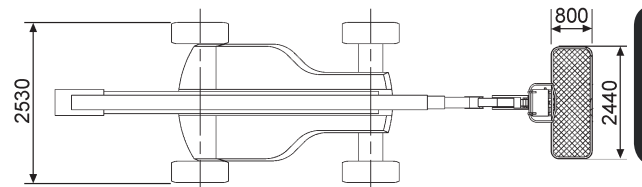

Haulotte HA 32 PX

Technische Daten

Arbeitshöhe	31,80 m
Plattformhöhe	29,80 m
Max. seitliche Reichweite	21,30 m
Max. Tragkraft	250 kg
Schwenkbereich	360°
Arbeitskorb (drehbar)	140°
Länge	11,40 m
Breite	2,53 m
Höhe	2,80 m
Abmessungen Arbeitskorb	0,80x2,44 m
Max. Fahrgeschwindigkeit	5 km/h
Gesamtgewicht	20.100 kg