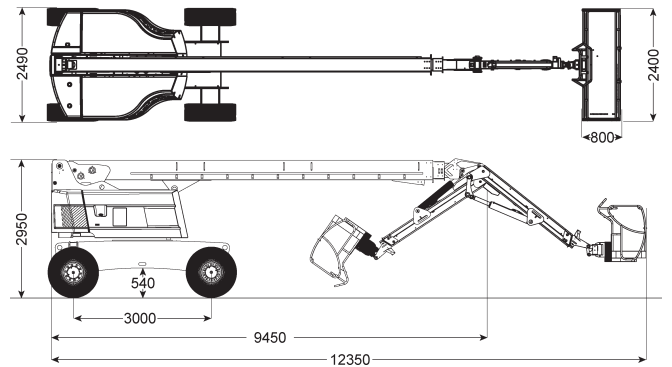

# Boom Lifte Diesel

## Haulotte H 28 TJ+

### Technische Daten

Arbeitshöhe	28,20 m
Plattformhöhe	26,20 m
Max. seitliche Reichweite	22,60 m
Max. Tragkraft	350 kg
Schwenkbereich	360°
Arbeitskorb (drehbar)	140°
Länge	12,35 m
Breite	2,49 m
Höhe	2,95 m
Abmessungen Arbeitskorb	1,80x0,80 m
Max. Fahrgeschwindigkeit	5 km/h
Gesamtgewicht	17.300 kg

**hohe Tragkraft**