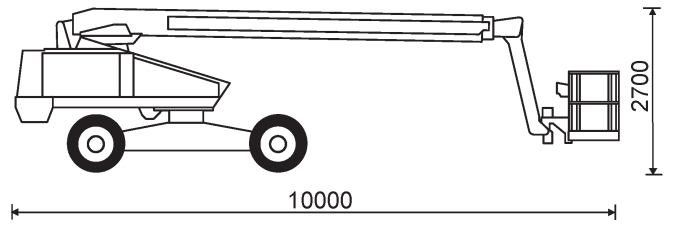

Boom Lifte Diesel

Snorkel TB 66JRT

Technische Daten

Arbeitshöhe	22,10 m
Plattformhöhe	20,10 m
Max. seitliche Reichweite	17,10 m
Max. Tragkraft	227 kg
Schwenkbereich	360° (endlos)
Länge	10,00 m
Breite	2,40 m
Höhe	2,70 m
Abmessungen Arbeitskorb	2,44x0,76 m
Drehung Arbeitskorb	2x80°
Korbarmhub	+/-72°
Max. Fahrgeschwindigkeit	4,8 km/h
Gesamtgewicht	11.916 kg
Max. zulässige Windgeschwindigkeit	12,50 m/sek.

**Großer Arbeitskorb
Allradantrieb**