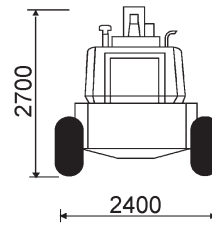

Boom Lifte Diesel

Snorkel TB 66JRT

Technische Daten

Arbeitshöhe	22,10 m
Plattformhöhe	20,10 m
Max. seitliche Reichweite	17,10 m
Max. Tragkraft	227 kg
Schwenkbereich	360° (endlos)
Länge	10,00 m
Breite	2,40 m
Höhe	2,70 m
Abmessungen Arbeitskorb	2,44x0,76 m
Drehung Arbeitskorb	2x80°
Korbarmhub	+/-72°
Max. Fahrgeschwindigkeit	4,8 km/h
Gesamtgewicht	11.916 kg
Max. zulässige Windgeschwindigkeit	12,50 m/sek.