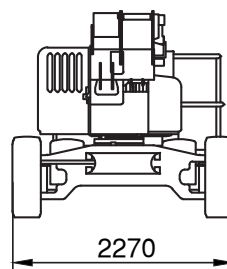

Nifty HR 21 AWD

Technische Daten

Arbeitshöhe	20,80 m
Plattformhöhe	18,80 m
Max. seitliche Reichweite	12,80 m
Max. Tragkraft	225 kg
Schwenkbereich	360°
Länge	6,65 m
Breite	2,27 m
Höhe	2,15 m
Abmessungen Arbeitskorb	1,80x0,85 m
Drehung Arbeitskorb	2x50°
Korbarmhub	+/-75°
Max. Fahrgeschwindigkeit	4,5 km/h
Gesamtgewicht	6.500 kg
Max. zulässige Windgeschwindigkeit	12,50 m/sek.

Boom Lifte
Diesel

**Übergreifend bis 6,5 m
Hybridantrieb
Extrem leicht**