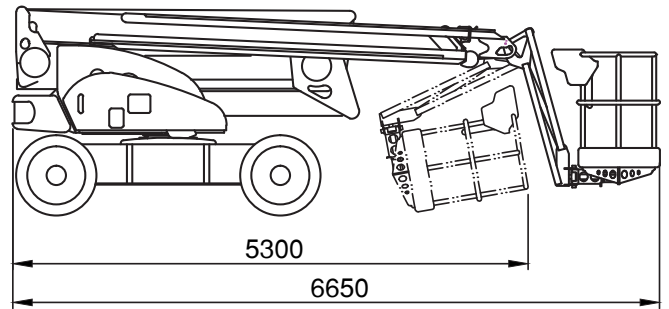

Nifty HR 21 AWD

Technische Daten

Arbeitshöhe	20,80 m
Plattformhöhe	18,80 m
Max. seitliche Reichweite	12,80 m
Max. Tragkraft	225 kg
Schwenkbereich	360°
Länge	6,65 m
Breite	2,27 m
Höhe	2,15 m
Abmessungen Arbeitskorb	1,80x0,85 m
Drehung Arbeitskorb	2x50°
Korbarmhub	+/-75°
Max. Fahrgeschwindigkeit	4,5 km/h
Gesamtgewicht	6.500 kg
Max. zulässige Windgeschwindigkeit	12,50 m/sek.

Boom Lifte
Diesel

**Übergreifend bis 6,5 m
Hybridantrieb
Extrem leicht**