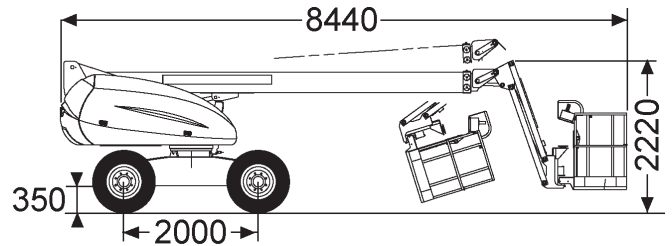

Haulotte H 16 TPX

Technische Daten

Arbeitshöhe	15,90 m
Plattformhöhe	13,90 m
Max. seitliche Reichweite	12,30 m
Max. Tragkraft	250 kg
Schwenkbereich	360° (endlos)
Länge	8,43 m
Breite	2,25 m
Höhe	2,20 m
Abmessungen Arbeitskorb	0,80x1,80 m
Drehung Arbeitskorb	2x90°
Korbarmhub	+/-70°
Max. Fahrgeschwindigkeit	6 km/h
Gesamtgewicht	6.800 kg
Max. zulässige Windgeschwindigkeit	12,50 m/sek.