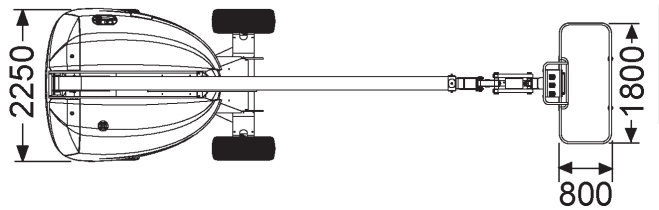

Haulotte H 16 TPX

Technische Daten

Arbeitshöhe	15,90 m
Plattformhöhe	13,90 m
Max. seitliche Reichweite	12,30 m
Max. Tragkraft	250 kg
Schwenkbereich	360° (endlos)
Länge	8,43 m
Breite	2,25 m
Höhe	2,20 m
Abmessungen Arbeitskorb	0,80x1,80 m
Drehung Arbeitskorb	2x90°
Korbarmhub	+/-70°
Max. Fahrgeschwindigkeit	6 km/h
Gesamtgewicht	6.800 kg
Max. zulässige Windgeschwindigkeit	12,50 m/sek.