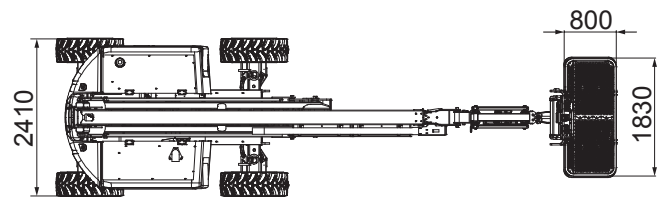

### Technische Daten

Arbeitshöhe	20,90 m
Plattformhöhe	18,90 m
Max. seitliche Reichweite	12,00 m
Max. Tragkraft	350 kg
Schwenkbereich	360° (endlos)
Länge	8,54 m
Breite	2,41 m
Höhe	2,50 m
Abmessungen Arbeitskorb	0,80x1,83 m
Drehung Arbeitskorb	2x90°
Schwenküberhang	0,60 m
Max. Fahrgeschwindigkeit	5 km/h
Gesamtgewicht	9.785 kg
Max. zulässige Windgeschwindigkeit	12,50 m/sek.
Antrieb	Elektro / Diesel

**Übergreifend bis 8,0 m  
mit Korbarm  
Allradantrieb  
Hybridantrieb  
Hohe Tragkraft**