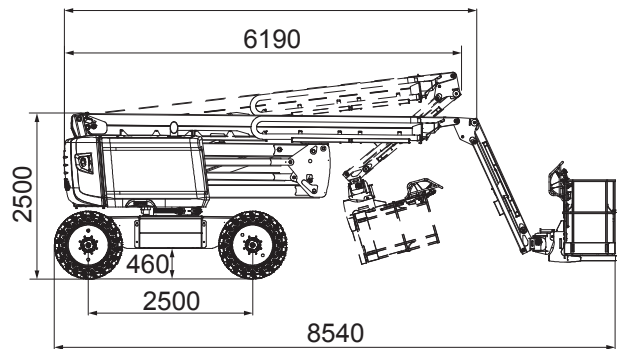

## Haulotte HA 20 LE PRO

### Technische Daten

Arbeitshöhe	20,90 m
Plattformhöhe	18,90 m
Max. seitliche Reichweite	12,00 m
Max. Tragkraft	350 kg
Schwenkbereich	360° (endlos)
Länge	8,54 m
Breite	2,41 m
Höhe	2,50 m
Abmessungen Arbeitskorb	0,80x1,83 m
Drehung Arbeitskorb	2x90°
Schwenküberhang	0,60 m
Max. Fahrgeschwindigkeit	5 km/h
Gesamtgewicht	9.785 kg
Max. zulässige Windgeschwindigkeit	12,50 m/sek.
Antrieb	Elektro / Diesel

**Übergreifend bis 8,0 m  
mit Korbarm  
Allradantrieb  
Hybridantrieb  
Hohe Tragkraft**