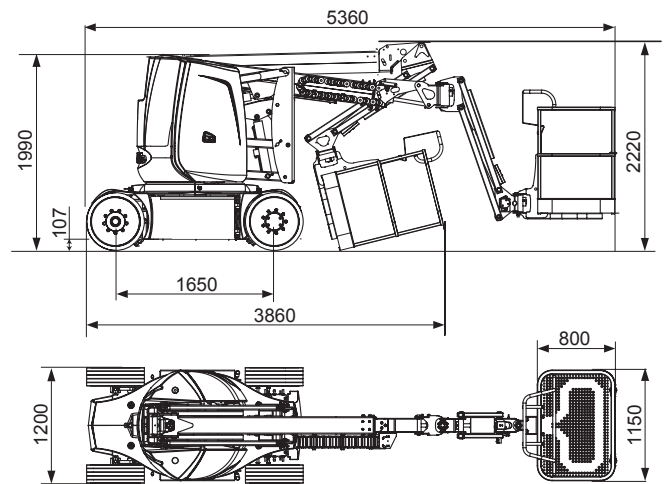

Haulotte HA 12 CJ

Technische Daten

Arbeitshöhe	11,70 m
Plattformhöhe	9,70 m
Max. seitliche Reichweite	7,00 m
Max. Tragkraft	250 kg
Schwenkbereich	355°
Länge	5,36 m
Breite	1,20 m
Höhe	1,99 m
Abmessungen Arbeitskorb	0,80x1,15 m
Drehung Arbeitskorb	2x90°
Korbarmhub	+70°/-70°
Max. Fahrgeschwindigkeit	6 km/h
Gesamtgewicht	6.970 kg
Max. zulässige Windgeschwindigkeit	12,50 m/sek.
Antrieb	Batterie

**Übergreifend bis 5 m
mit Korbarm
kein Schwenküberhang**