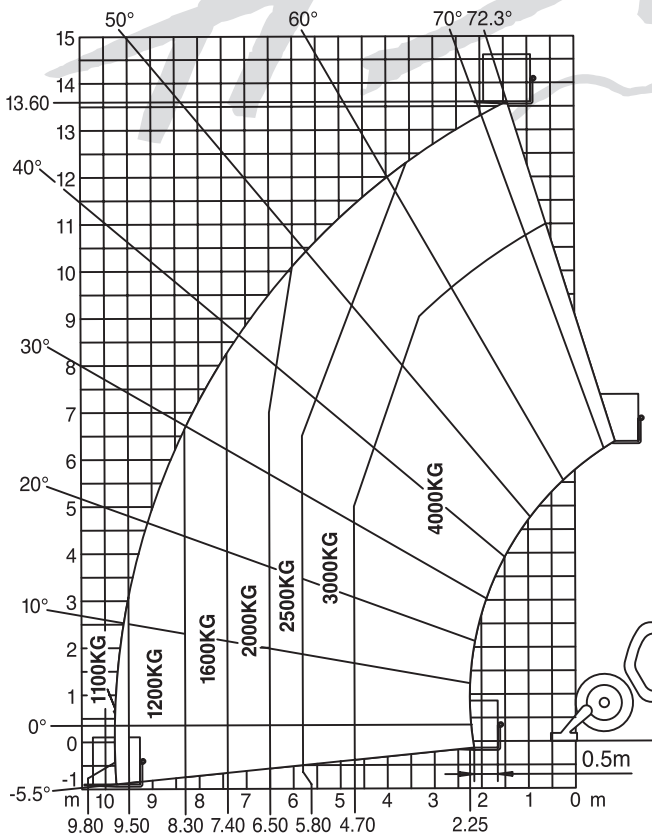

Teleskopstapler

Manitou MT 1440 SLT

Technische Daten

Hubhöhe	13,60 m
Hubkraft	4.000 kg
Länge (ohne Gabeln)	6,09 m
Länge (inkl. Gabeln)	7,29 m
Breite	1,99 m
Höhe	2,79 m
Radstand	2,77 m
Gabelzinken (LxBxH)	1,20x0,125x0,05 m
Wenderadius	3,95 m
Max. Fahrgeschwindigkeit	25 km/h
Leergewicht	11,070 kg
Antrieb	Diesel