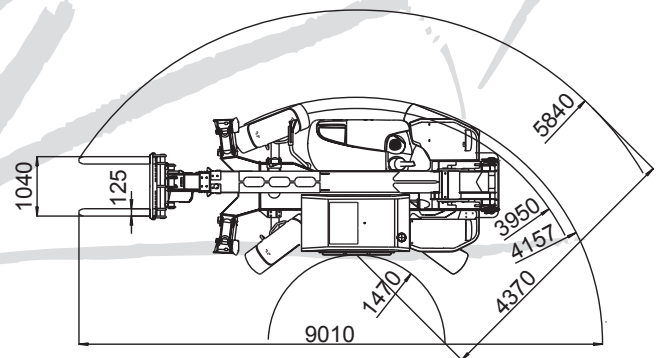

Teleskopstapler

Manitou MT 1440 SLT

Technische Daten

Hubhöhe	13,60 m
Hubkraft	4.000 kg
Länge (ohne Gabeln)	6,09 m
Länge (inkl. Gabeln)	7,29 m
Breite	1,99 m
Höhe	2,79 m
Radstand	2,77 m
Gabelzinken (LxBxH)	1,20x0,125x0,05 m
Wenderadius	3,95 m
Max. Fahrgeschwindigkeit	25 km/h
Leergewicht	11,070 kg
Antrieb	Diesel