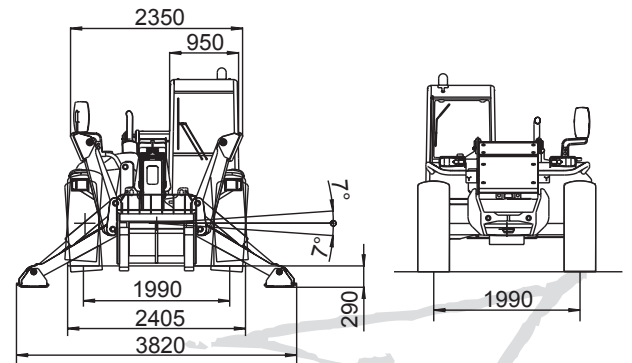

Teleskopstapler

Manitou MT 1440 SLT

Technische Daten

Hubhöhe	13,60 m
Hubkraft	4.000 kg
Länge (ohne Gabeln)	6,09 m
Länge (inkl. Gabeln)	7,29 m
Breite	1,99 m
Höhe	2,79 m
Radstand	2,77 m
Gabelzinken (LxBxH)	1,20x0,125x0,05 m
Wenderadius	3,95 m
Max. Fahrgeschwindigkeit	25 km/h
Leergewicht	11,070 kg
Antrieb	Diesel