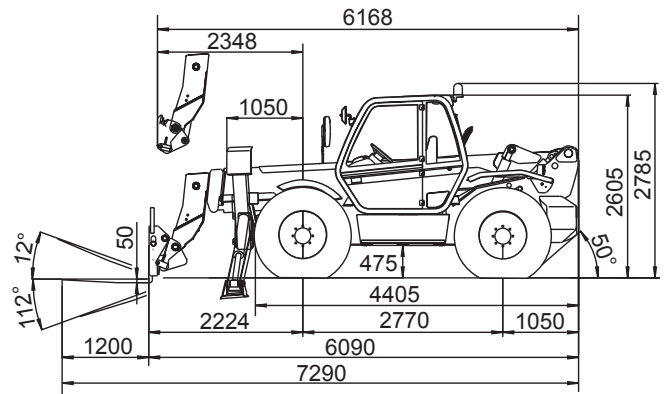

Teleskopstapler

Manitou MT 1440 SLT

Technische Daten

Hubhöhe	13,60 m
Hubkraft	4.000 kg
Länge (ohne Gabeln)	6,09 m
Länge (inkl. Gabeln)	7,29 m
Breite	1,99 m
Höhe	2,79 m
Radstand	2,77 m
Gabelzinken (LxBxH)	1,20x0,125x0,05 m
Wenderadius	3,95 m
Max. Fahrgeschwindigkeit	25 km/h
Leergewicht	11,070 kg
Antrieb	Diesel