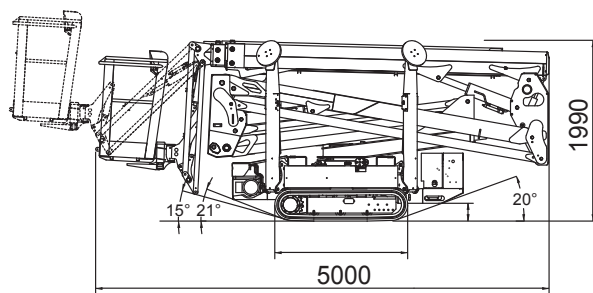

### Technische Daten

Arbeitshöhe	20,05 m
Plattformhöhe	18,05 m
Max. seitliche Reichweite	9,85 m
Max. Tragkraft	230 kg
Arbeitskorb (drehbar)	124°
Länge	5,00 m
Breite	0,80 m
Höhe	1,99 m
Abmessungen Arbeitskorb	0,69 x 1,34 m
Gesamtgewicht	2.840 kg
Antrieb	Lithium Ionen Batterie
Erforderliche Aufstellmaße	5,00 x 3,10 m