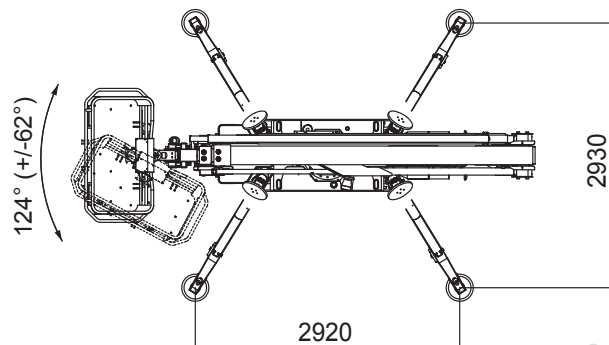

### Technische Daten

Arbeitshöhe	20,05 m
Plattformhöhe	18,05 m
Max. seitliche Reichweite	9,85 m
Max. Tragkraft	230 kg
Arbeitskorb (drehbar)	124°
Länge	5,00 m
Breite	0,80 m
Höhe	1,99 m
Abmessungen Arbeitskorb	0,69 x 1,34 m
Gesamtgewicht	2.840 kg
Antrieb	Lithium Ionen Batterie
Erforderliche Aufstellmaße	5,00 x 3,10 m

Ketten-  
bühnen

**sehr geländegängig  
geringer Bodendruck  
Korbarm  
Übergreifend bis 8 m  
Lithium Ionen Antrieb  
mit PKW abholbar  
abriebfreie Kette**