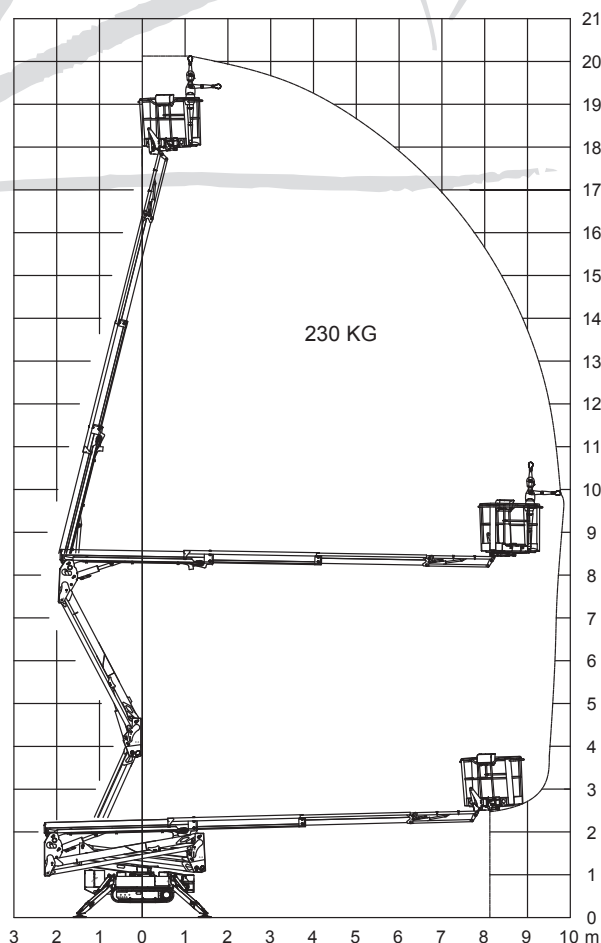

## JLG X 20J Plus

### Technische Daten

Arbeitshöhe	20,05 m
Plattformhöhe	18,05 m
Max. seitliche Reichweite	9,85 m
Max. Tragkraft	230 kg
Arbeitskorb (drehbar)	124°
Länge	5,00 m
Breite	0,80 m
Höhe	1,99 m
Abmessungen Arbeitskorb	0,69 x 1,34 m
Gesamtgewicht	2.840 kg
Antrieb	Lithium Ionen Batterie
Erforderliche Aufstellmaße	5,00 x 3,10 m

Ketten-  
bühnen

**sehr geländegängig  
geringer Bodendruck  
Korbarm  
Übergreifend bis 8 m  
Lithium Ionen Antrieb  
mit PKW abholbar  
abriebfreie Kette**