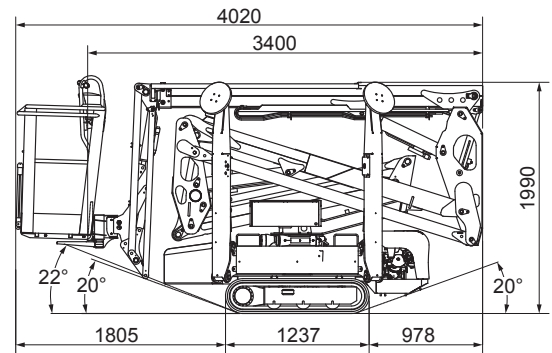

### Technische Daten

Arbeitshöhe	15,40 m
Plattformhöhe	13,40 m
Max. seitliche Reichweite	6,60 m
Max. Tragkraft	230 kg
Arbeitskorb (drehbar)	124°
Länge	4,02 m
Breite	0,75 m
Höhe	1,99 m
Abmessungen Arbeitskorb	0,69 x 1,34 m
Gesamtgewicht	1.910 kg
Antrieb	Benzin 230 Volt
Erforderliche Aufstellmaße	4,10 x 3,00 m

**sehr geländegängig  
geringer Bodendruck  
Korbarm  
Übergreifend bis 7 m  
Hybridantrieb  
mit PKW abholbar  
abriebfreie Kette**