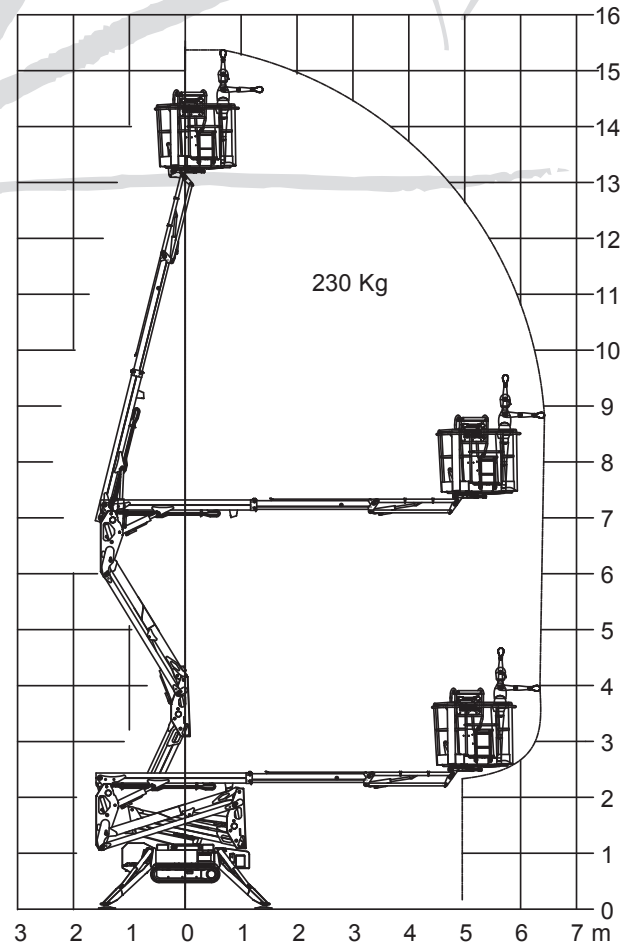

# Kettenbühnen

## JLG X 15J Plus

### Technische Daten

Arbeitshöhe	15,40 m
Plattformhöhe	13,40 m
Max. seitliche Reichweite	6,60 m
Max. Tragkraft	230 kg
Arbeitskorb (drehbar)	124°
Länge	4,02 m
Breite	0,75 m
Höhe	1,99 m
Abmessungen Arbeitskorb	0,69 x 1,34 m
Gesamtgewicht	1.910 kg
Antrieb	Benzin 230 Volt
Erforderliche Aufstellmaße	4,10 x 3,00 m

**sehr geländegängig  
geringer Bodendruck  
Korbarm  
Übergreifend bis 7 m  
Hybridantrieb  
mit PKW abholbar  
abriebfreie Kette**