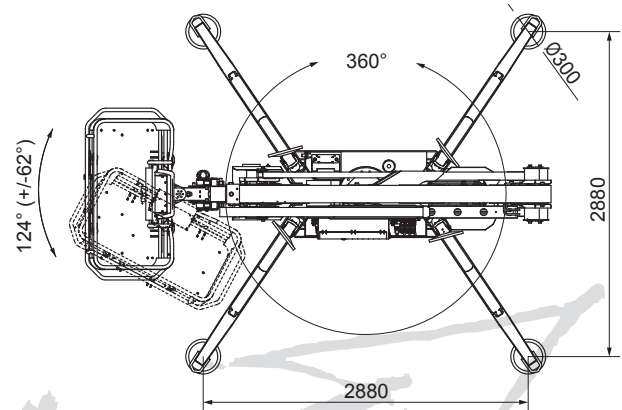

### Technische Daten

Arbeitshöhe	15,40 m
Plattformhöhe	13,40 m
Max. seitliche Reichweite	6,60 m
Max. Tragkraft	230 kg
Arbeitskorb (drehbar)	124°
Länge	4,02 m
Breite	0,75 m
Höhe	1,99 m
Abmessungen Arbeitskorb	0,69 x 1,34 m
Gesamtgewicht	1.910 kg
Antrieb	Benzin 230 Volt
Erforderliche Aufstellmaße	4,10 x 3,00 m

**sehr geländegängig  
geringer Bodendruck  
Korbarm  
Übergreifend bis 7 m  
Hybridantrieb  
mit PKW abholbar  
abriebfreie Kette**