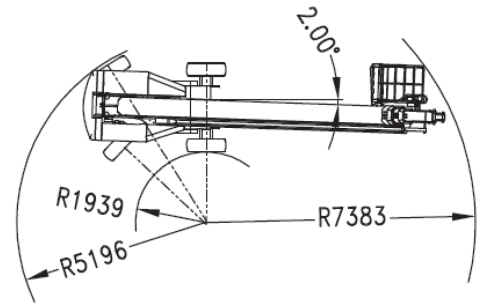

HAB T 26 J D4WD

Technische Daten

Arbeitshöhe	26,30 m
Plattformhöhe	24,30 m
Max. seitliche Reichweite	23,50 m
Max. Tragkraft	250 kg
Schwenkbereich	360°
Arbeitskorb (drehbar)	2x80°
Länge	9,92 m
Breite	2,47 m
Höhe	2,65 m
Abmessungen Arbeitskorb	2,00x0,96 m
Max. Fahrgeschwindigkeit	5,0 km/h
Gesamtgewicht	19.700 kg