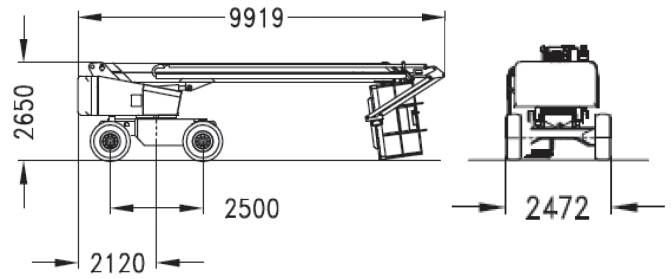

HAB T 26 J D4WD

Technische Daten

Arbeitshöhe	26,30 m
Plattformhöhe	24,30 m
Max. seitliche Reichweite	23,50 m
Max. Tragkraft	250 kg
Schwenkbereich	360°
Arbeitskorb (drehbar)	2x80°
Länge	9,92 m
Breite	2,47 m
Höhe	2,65 m
Abmessungen Arbeitskorb	2,00x0,96 m
Max. Fahrgeschwindigkeit	5,0 km/h
Gesamtgewicht	19.700 kg

Boom Lifte
Diesel

große Reichweite