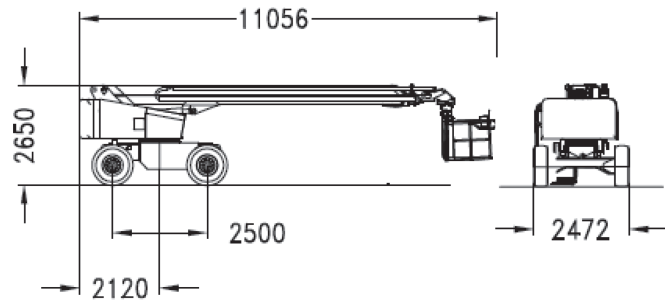

HAB T 24 D4WD K2

Technische Daten

Arbeitshöhe	24,30 m
Plattformhöhe	22,30 m
Max. seitliche Reichweite	21,50 m
Max. Tragkraft	400 kg
Schwenkbereich	360°
Arbeitskorb (drehbar)	2x80°
Länge	11,05 m
Breite	2,47 m
Höhe	2,65 m
Abmessungen Arbeitskorb	2,00x0,96 m
Max. Fahrgeschwindigkeit	5,0 km/h
Gesamtgewicht	19.500 kg

Boom Lifte
Diesel

hohe Tragkraft