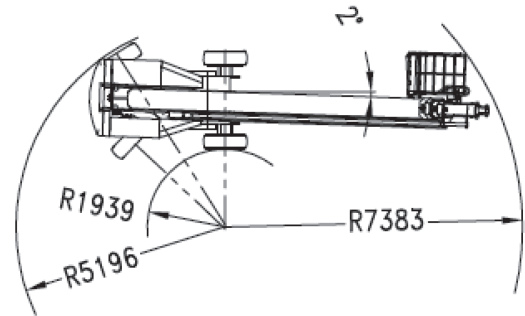

HAB T 24 D4WD K2

Technische Daten

Arbeitshöhe	24,30 m
Plattformhöhe	22,30 m
Max. seitliche Reichweite	21,50 m
Max. Tragkraft	400 kg
Schwenkbereich	360°
Arbeitskorb (drehbar)	2x80°
Länge	11,05 m
Breite	2,47 m
Höhe	2,65 m
Abmessungen Arbeitskorb	2,00x0,96 m
Max. Fahrgeschwindigkeit	5,0 km/h
Gesamtgewicht	19.500 kg

Boom Lifte
Diesel

hohe Tragkraft